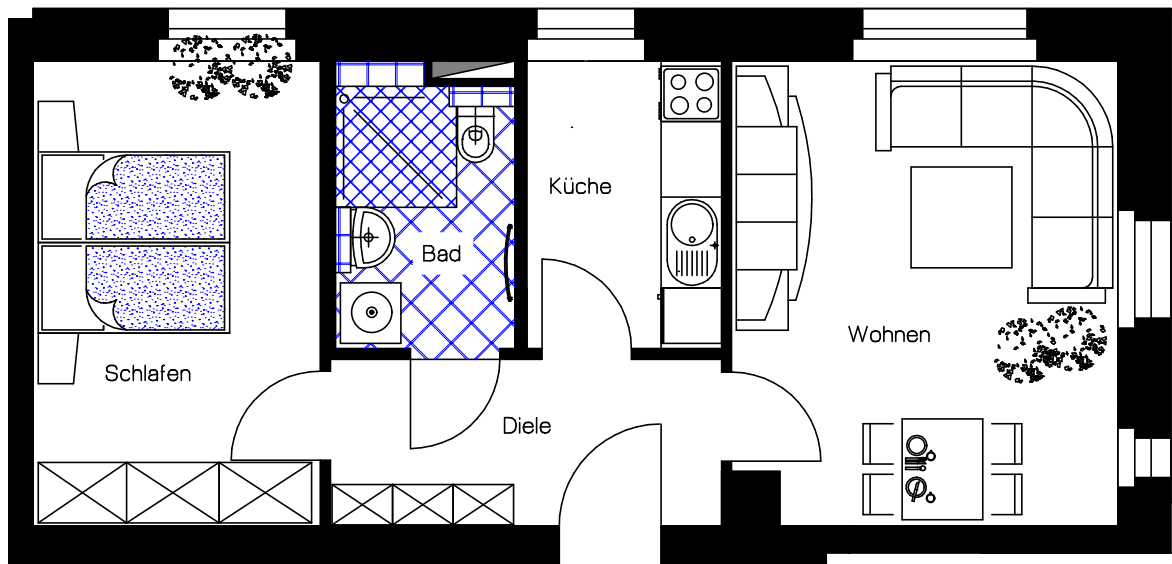

Wolfgang-Heinze-Straße 53, 04277 Leipzig - Connewitz

1. Obergeschoß

Wohnfläche WE Nr. 5 1. Obergeschoß

Wohnen	17,88 m ²
Schlafen	13,46 m ²
Küche	5,66 m ²
Bad	4,93 m ²
Diele	6,57 m ²
Gesamt	48,50 m²

5

M 1:75