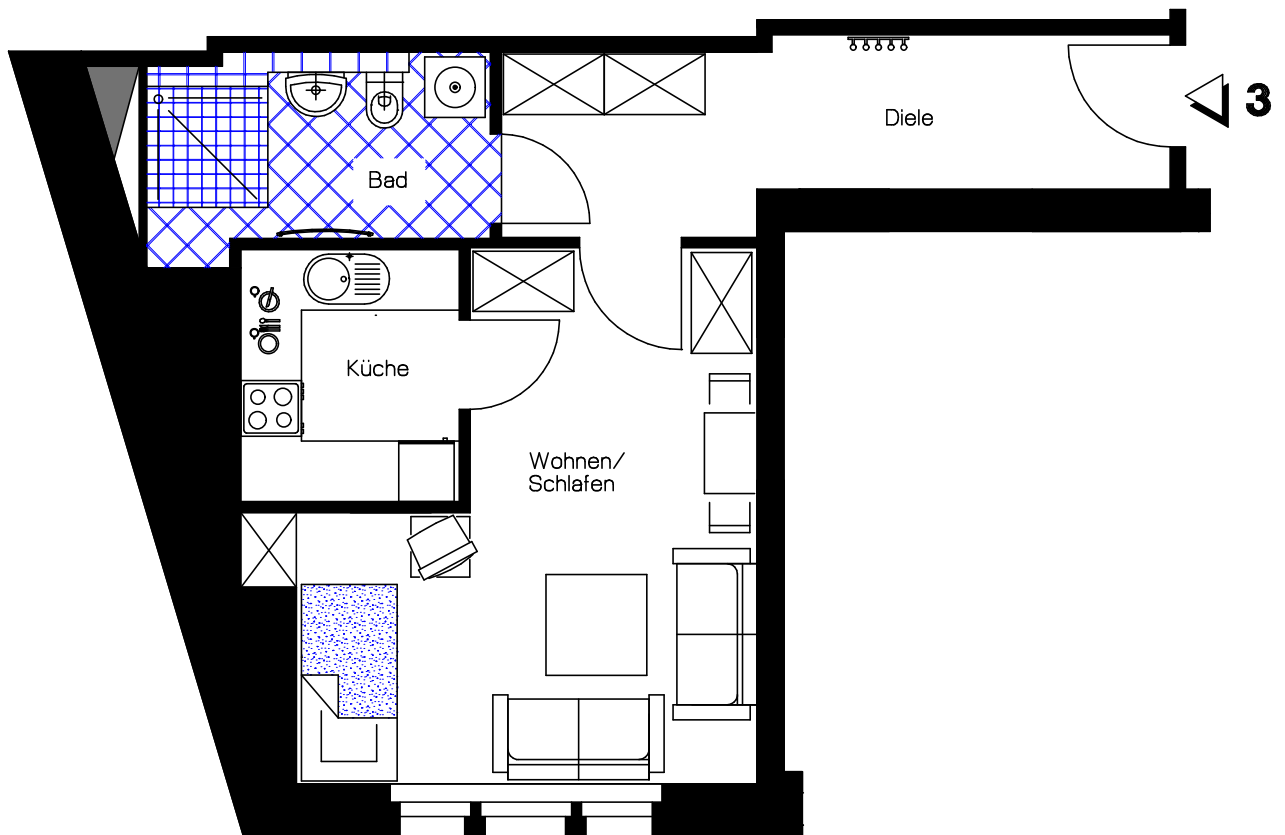

Wolfgang-Heinze-Straße 53,

04277 Leipzig - Connewitz

1. Obergeschoß

Wohnfläche WE Nr. 3 1. Obergeschoß

Wohnen/ Schlafen	21,68 m ²
Küche	5,78 m ²
Bad	6,85 m ²
Diele	11,64 m ²

Gesamt 45,95 m²

M 1:75