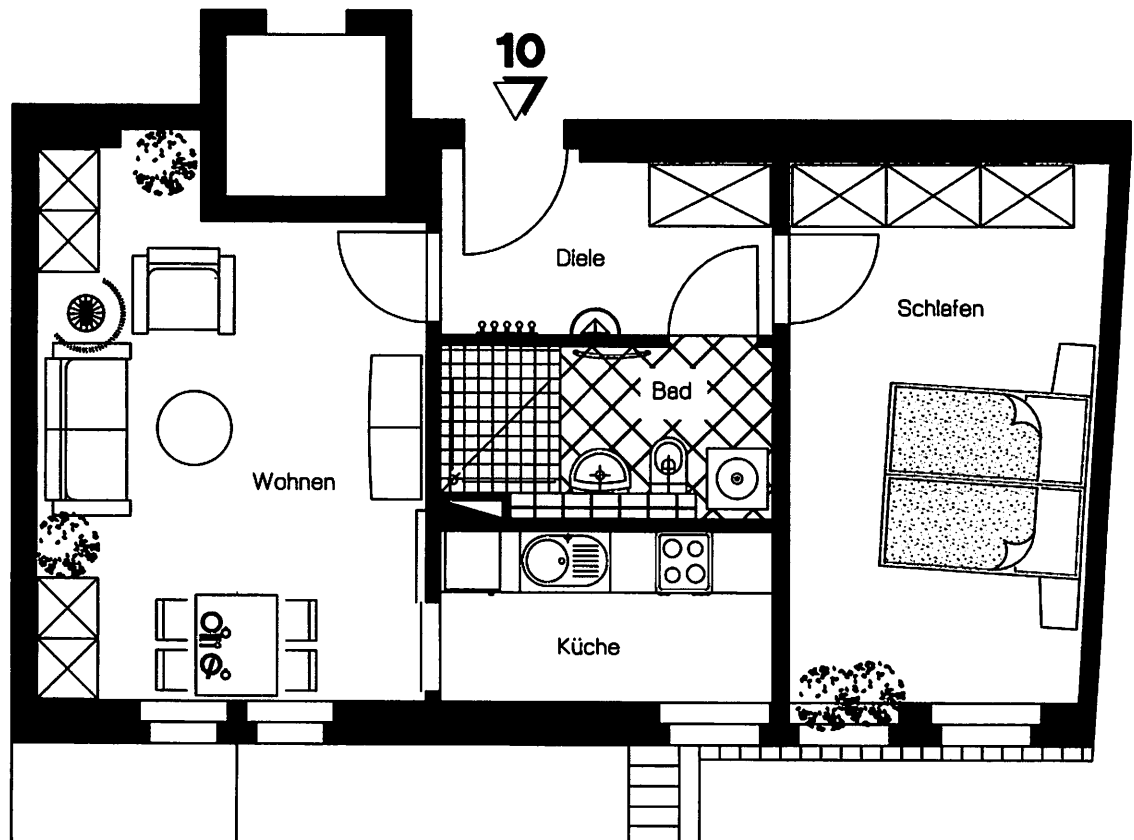

Wolfgang-Heinze-Straße 53,

04277 Leipzig - Connewitz

3. Obergeschoß

Wohnfläche WE Nr. 10 3. Obergeschoß

Wohnen	19,89 m ²
Schlafen	16,45 m ²
Küche	5,69 m ²
Bad	5,58 m ²
Diele	5,89 m ²
Gesamt	53,50 m²

M 1:75