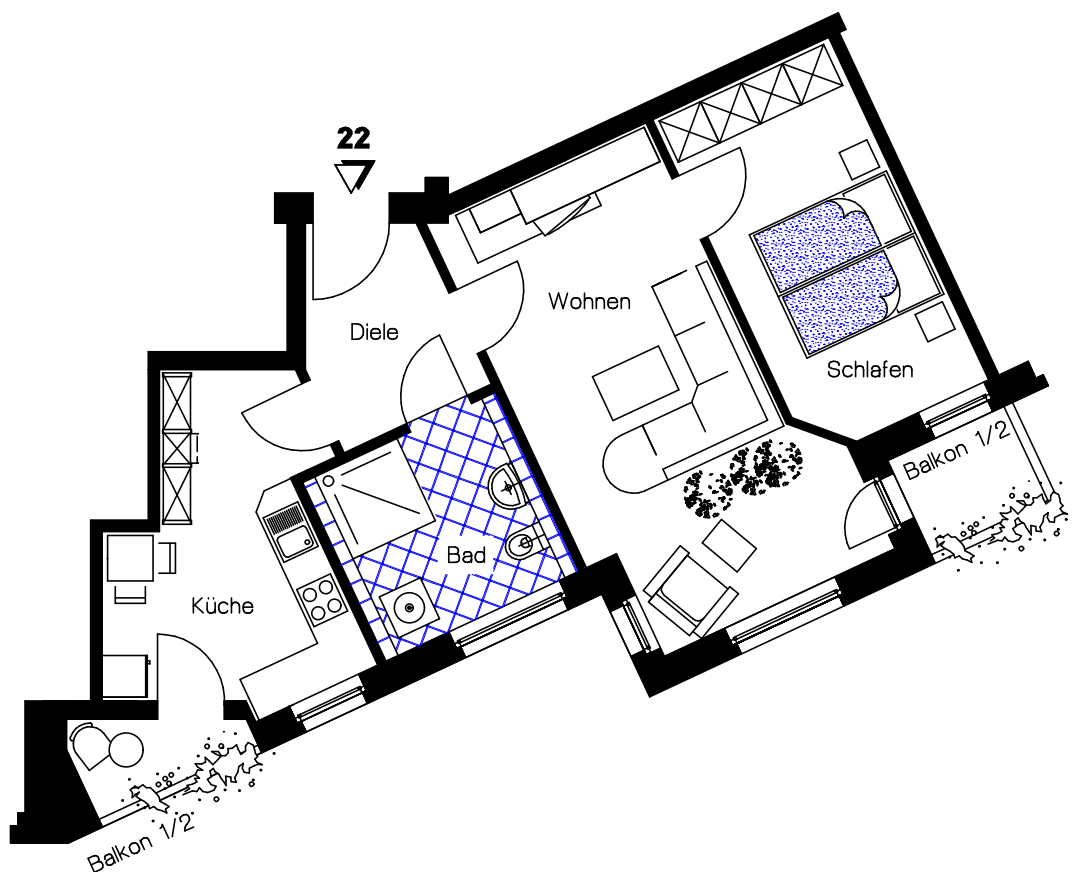

## 4. Obergeschoß

### Wohnfläche WE Nr. 22

Wohnen	21,20 m <sup>2</sup>
Schlafen	12,60 m <sup>2</sup>
Küche	12,20 m <sup>2</sup>
Bad	7,20 m <sup>2</sup>
Diele	4,90 m <sup>2</sup>
Balkon 1 - 1/2	1,10 m <sup>2</sup>
Balkon 2 - 1/2	1,20 m <sup>2</sup>
<b>Gesamt</b>	<b>60,40 m<sup>2</sup></b>