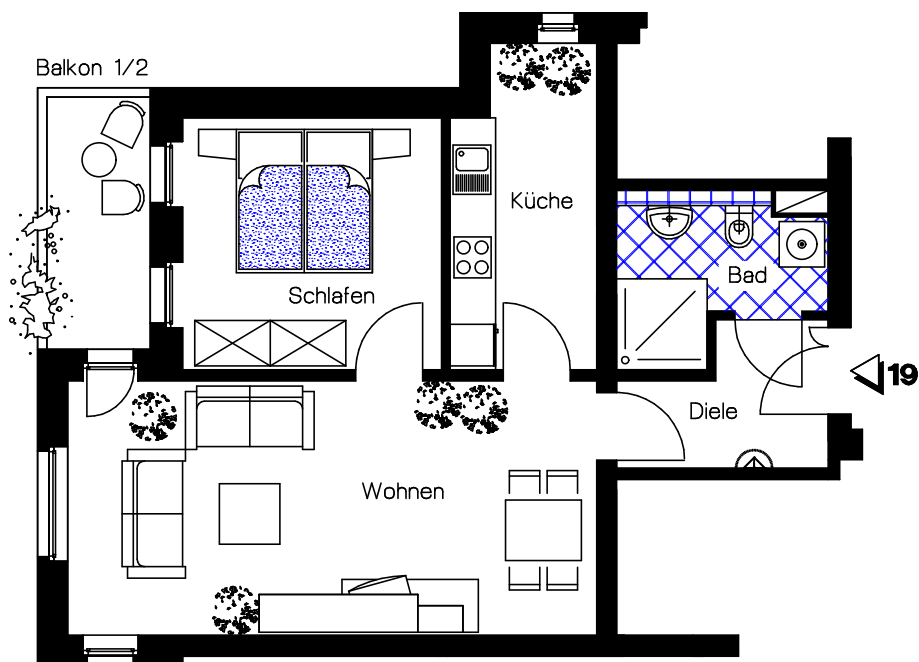

Meusdorfer Straße 1, 04277 Leipzig - Connewitz

3. Obergeschoß

Wohnfläche WE Nr. 19

Wohnen	23,50 m ²
Schlafen	11,40 m ²
Küche	7,70 m ²
Bad	5,20 m ²
Diele	4,40 m ²
Balkon 1/2	2,30 m ²
Gesamt	54,50 m²

M 1:100